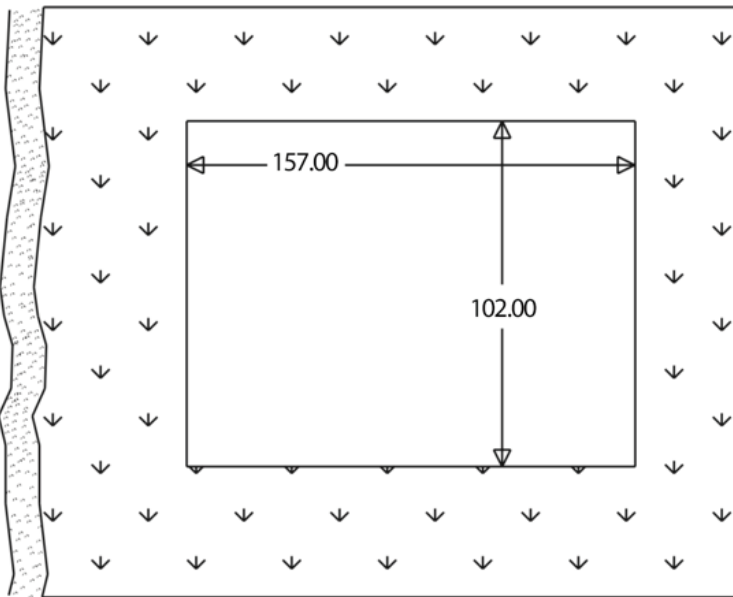

SystemView 7英寸平板电脑 (带支架) SH-Systemview7

SystemView 7英寸平板电脑外观设计纤薄时尚，便于安装。该平板电脑搭载先进的处理器，运行速度快、流畅。这款安卓平板电脑采用大尺寸电容式触摸屏，便于查看。

SystemView 7提供了完美的（低成本）解决方案，可用于严格监控机柜运行或作为Web服务器的图形查看器。

平板电脑开口尺寸

硬件规格

解决方案	Allwinner A83T处理器
CPU	8核ARM Cortex A7 CPU, 1.2Ghz
显示器	7英寸IPS显示屏
分辨率	1024×600
亮度	350cd/m2
RAM	2GB
闪存	8GB
工作温度	0°C~50°C (32°F~122°F)
工作湿度	相对湿度为10%~95% (无冷凝)